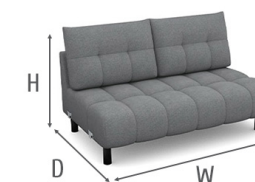

C100
120 cm x 88 cm x 99 cm
40 kg / 1 pcs

B250L
182 cm x 88 cm x 99 cm
48 kg / 1 pcs

B250R
182 cm x 88 cm x 99 cm
48 kg / 1 pcs

E250
155 cm x 88 cm x 99 cm
42 kg / 1 pcs

CH00L
101 cm x 88 cm x 158 cm
49 kg / 1 pcs

CH00R
101 cm x 88 cm x 158 cm
49 kg / 1 pcs

T00L
107 cm x 88 cm x 222 cm
57 kg / 1 pcs

T00R
107 cm x 88 cm x 222 cm
57 kg / 1 pcs

EK00
93 cm x 88 cm x 93 cm
34 kg / 1 pcs

P000
65 cm x 46 cm x 96 cm
19 kg / 1 pcs

TT00
54 cm x 16/70 cm x 21 cm
5 kg / 1 pcs

Dimensions
W x H x D

Configurations populaires: / Popular configurations:

B250L + CH00R
283 cm x 88 cm x 99/158 cm
97 kg / 2 pcs

B250L + T00R
289 cm x 88 cm x 99/222 cm
105 kg / 2 pcs

Dimensions principales: / Main dimensions:

Hauteur d'assise: 44 cm / Hauteur de caisse: 75 cm / Profondeur d'assise: 56 cm / Largeur de l'accoudoir: 29 cm
Seat height: 44 cm / Base height: 75 cm / Seat depth: 56 cm / Armrest width: 29 cm